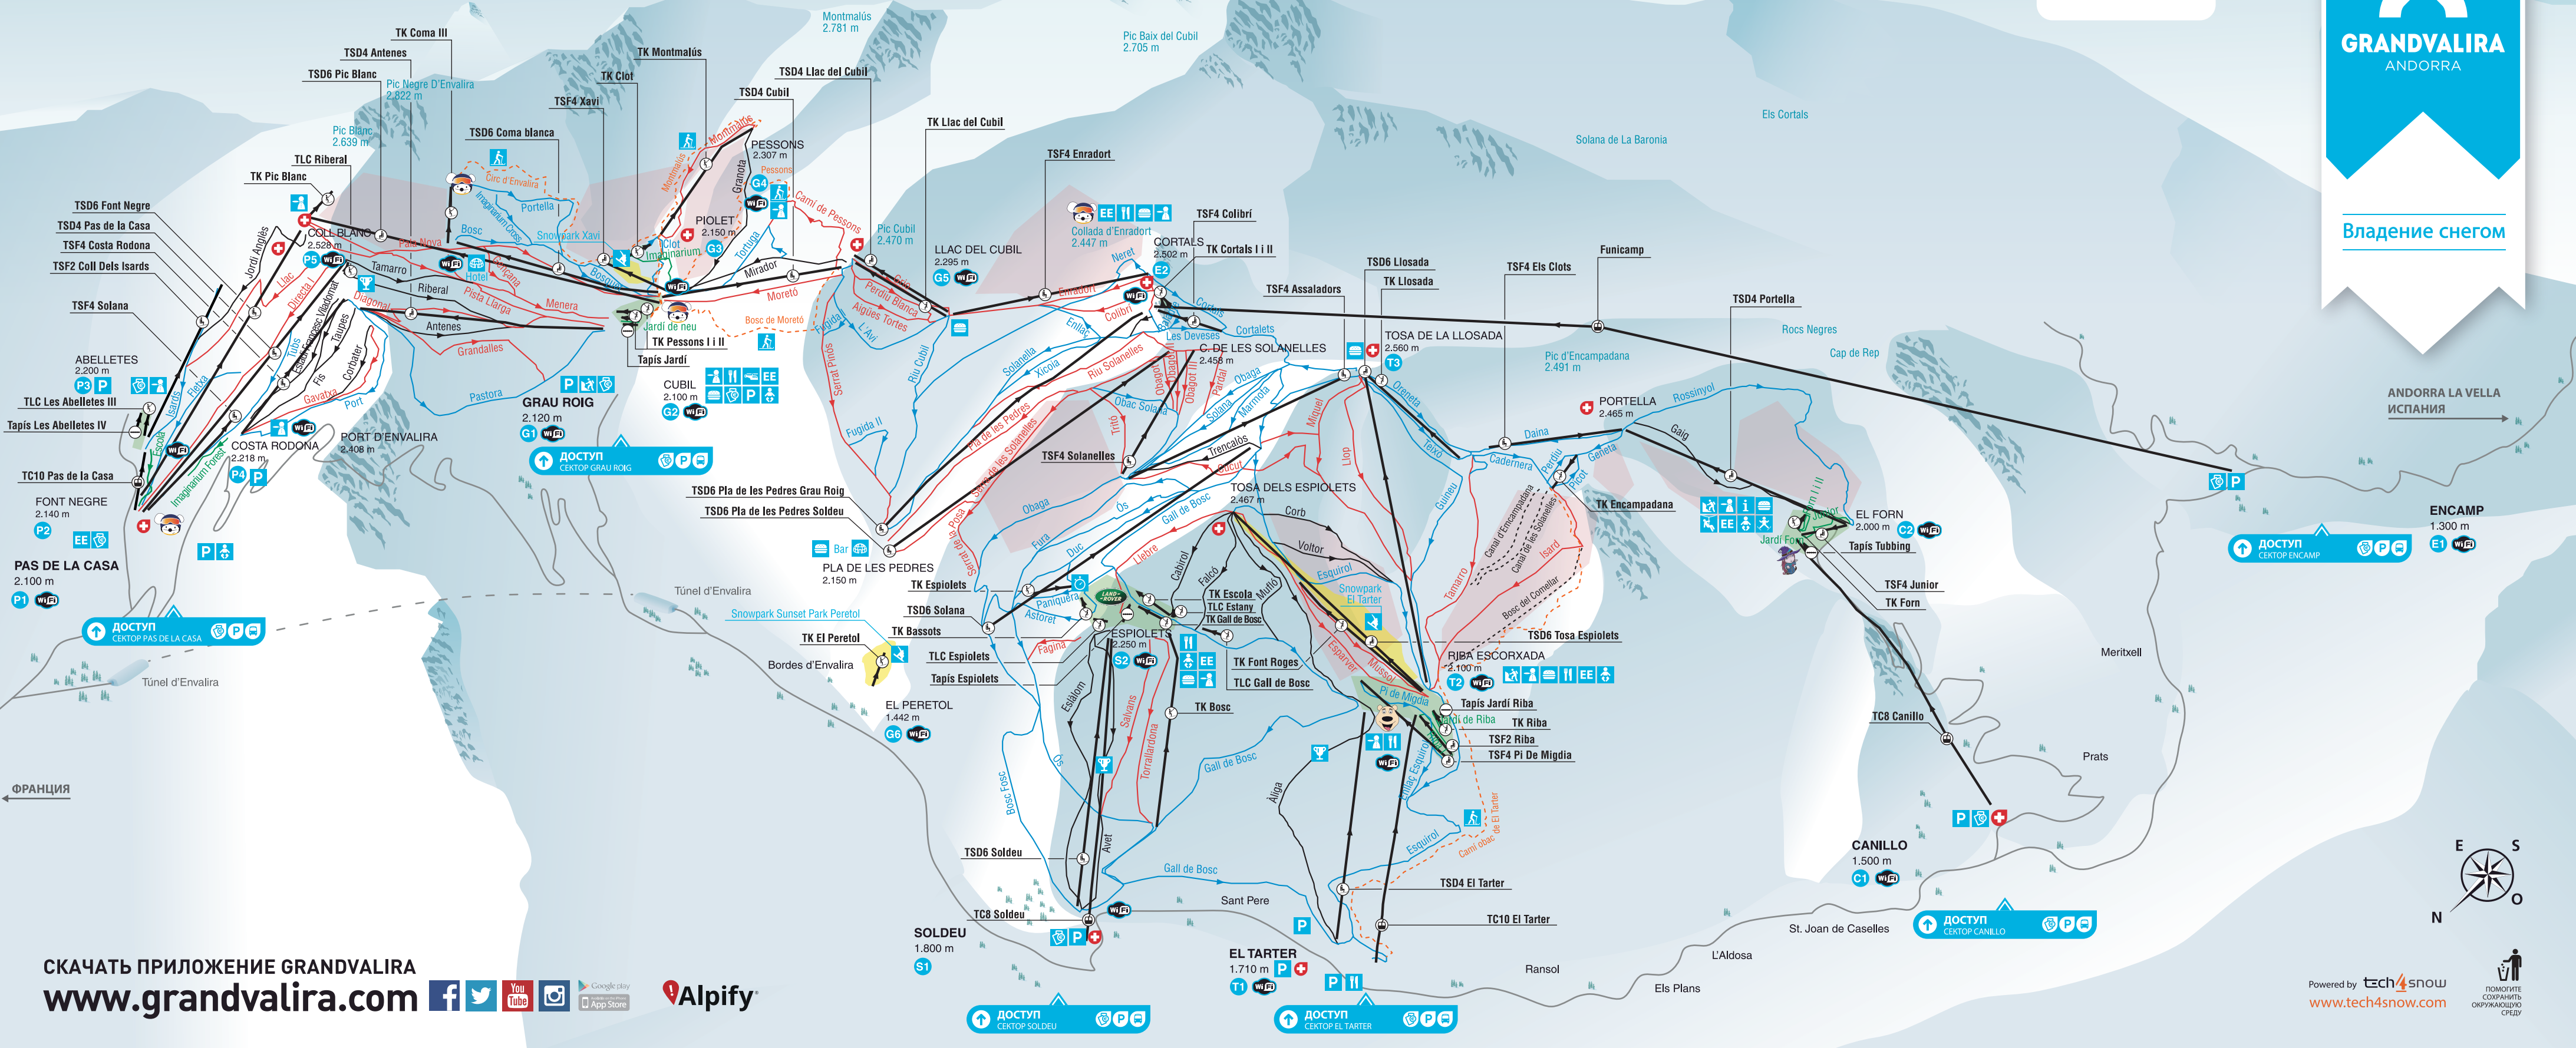

210  
KM ТРАССЫ

ДЕТСКИЕ ЗОНЫ

GRANDVALIRA  
ANDORRA

Владение снегом

СКАЧАТЬ ПРИЛОЖЕНИЕ GRANDVALIRA  
[www.grandvalira.com](http://www.grandvalira.com)

Powered by **tech4snow**  
[www.tech4snow.com](http://www.tech4snow.com)

ФРАНЦИЯ

ANDORRA LA VELLA  
ИСПАНИЯ

ДОСТУП  
СЕКТОР GRAU ROIG

ДОСТУП  
СЕКТОР PAS DE LA CASA

ДОСТУП  
СЕКТОР ENCAMP

ENCAMP  
1.300 m

ДОСТУП  
СЕКТОР CANILLO

CANILLO  
1.500 m

ДОСТУП  
СЕКТОР EL TARTER

EL TARTER  
1.710 m

ДОСТУП  
СЕКТОР SOLDEU

SOLDEU  
1.800 m